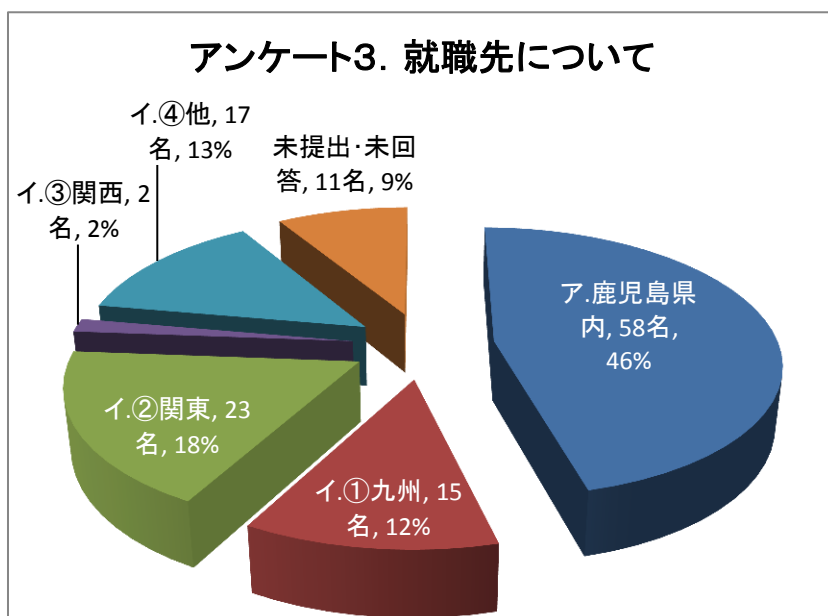

## アンケート1. 在学の学校について

ア. 大学・大学院	13名	10.3%
イ. 専門学校・短大・高専	104名	82.5%
ウ. 高校	0名	0.0%
エ. 他	0名	0.0%
未提出・未回答	9名	7.1%

126名

## アンケート2. 地元企業について(どのような企業があるか)

ア. 理解できた	80名	63.5%
イ. もっと知りたい	33名	26.2%
ウ. 興味無	3名	2.4%
未提出・未回答	10名	7.9%

126名

## アンケート3. 就職先について

ア. 鹿児島県内	58名	46.0%
イ. ①九州	15名	11.9%
イ. ②関東	23名	18.3%
イ. ③関西	2名	1.6%
イ. ④他	17名	13.5%
未提出・未回答	11名	8.7%

126名