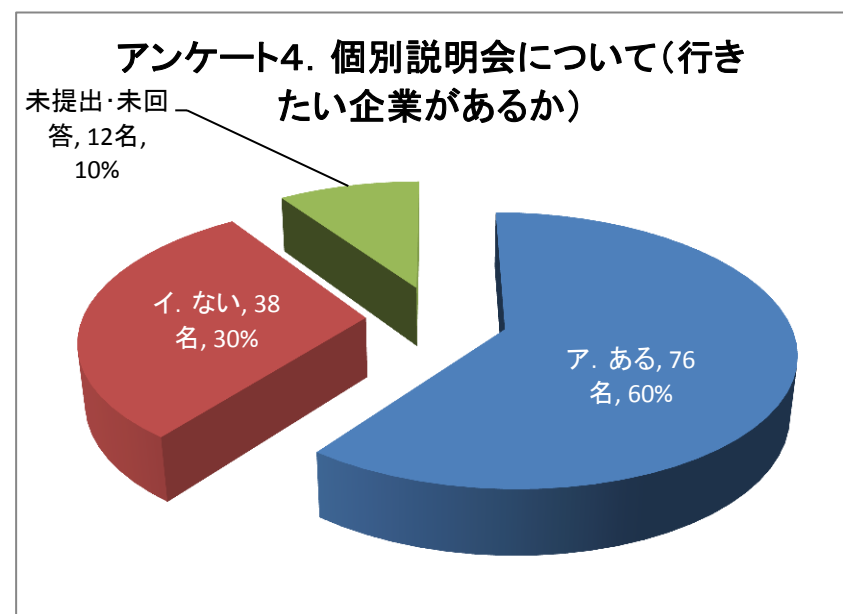

## アンケート3. 就職先について

ア. 鹿児島県内	58名	46.0%
イ. ①九州	15名	11.9%
イ. ②関東	23名	18.3%
イ. ③関西	2名	1.6%
イ. ④他	17名	13.5%
未提出・未回答	11名	8.7%

126名

## アンケート4. 個別説明会について(行きたい企業があるか)

ア. ある	76名	60.3%
イ. ない	38名	30.2%
未提出・未回答	12名	9.5%

126名